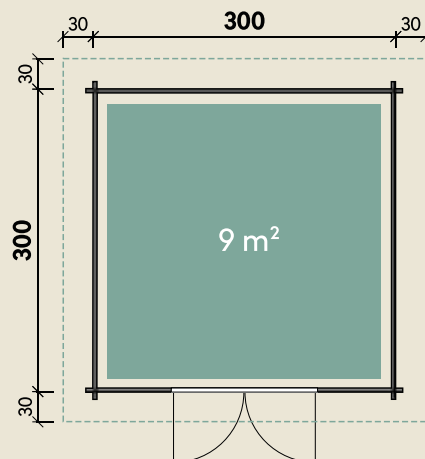

Mehr Produkte finden Sie
in unserem Katalog!

Art.-Nr. 830 814

DIMENSIONEN

	Bohlenstärke	34 mm
	Innenmaß	293 x 293 cm
	Sockelmaß	300 x 300 cm
	Gesamtmaß	360 x 360 cm
	Grundfläche	9 m ²
	Rauminhalt	18,1 m ³
	Seitenwandhöhe v/h	217/202 cm
	Dachüberstand umlaufend	30 cm
	Dachneigung	3 °
	Dachfläche	13 m ²
	Dachbretter inkl. Dachpappe	18 mm
	Fußboden	18 mm

Pulti 34-C Typ 5 in Felsgrau

34 mm | 300 x 300 cm | 9 m²

5 JAHRE
GARANTIE

Die UVP-Preise finden Sie in der Preisliste oder unter:
www.finnhaus.de/downloads.php

TÜR

	Doppeltür (Milchglas)	145 x 187 cm
--	--------------------------	--------------

VERPACKUNG

	Paketmaß	
	Paket 1	120 x 355 x 115 cm
	Gesamtgewicht	710 kg

ZUBEHÖR

3 Rollen Dichtungsbahnen
Dachrinne
Kunststoff 402Ax anthrazit
Kunststoff 203A braun
Alu bis 400 cm mit
1 Fallrohr

Alle Preise sind empfohlene Verkaufspreise inklusive der gesetzlichen MwSt.
Weitere Informationen finden Sie unter: www.finnhaus.de oder im aktuellen Katalog.
Technische Änderungen, Druckfehler und Irrtümer vorbehalten.