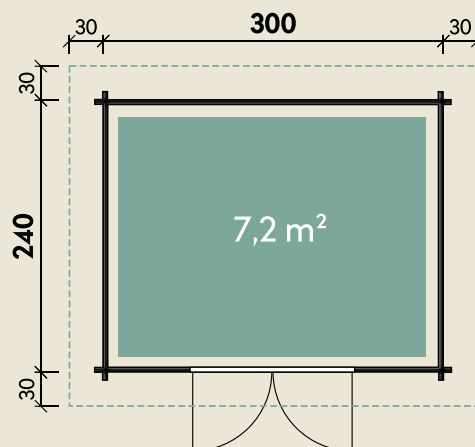

Mehr Produkte finden Sie
in unserem Katalog!

Art.-Nr. 830 821

DIMENSIONEN

	Bohlenstärke	34 mm
	Innenmaß	293 x 233 cm
	Sockelmaß	300 x 240 cm
	Gesamtmaß	360 x 300 cm
	Grundfläche	7,2 m ²
	Rauminhalt	14,7 m ³
	Firsthöhe	217 cm
	Seitenwandhöhe v/h	217/202 cm
	Dachüberstand umlaufend	30 cm
	Dachneigung	4 °
	Dachfläche	10,8 m ²
	Dachbretter inkl. Dachpappe	18 mm
	Fußboden	18 mm

Pulti 34-B Typ 5 in Fichte

34 mm | 300 x 240 cm | 7,2 m²

5 JAHRE
GARANTIE

Die UVP-Preise finden Sie in der Preisliste oder unter:
www.finnhaus.de/downloads.php

TÜREN & FENSTER

	Doppeltür (Milchglas)	145 x 187 cm
--	-----------------------	--------------

VERPACKUNG

	Paketmaß	
	Paket 1	117 x 407 x 60 cm
	Gesamtgewicht	710 kg

ZUBEHÖR

3 Rollen Dichtungsbahnen
Dachrinne
Kunststoff 402Ax anthrazit
Kunststoff 203A braun
Alu bis 400 cm mit
1 Fallrohr

Alle Preise sind empfohlene Verkaufspreise inklusive der gesetzlichen MwSt.
Weitere Informationen finden Sie unter: www.finnhaus.de oder im aktuellen Katalog.
Technische Änderungen, Druckfehler und Irrtümer vorbehalten.