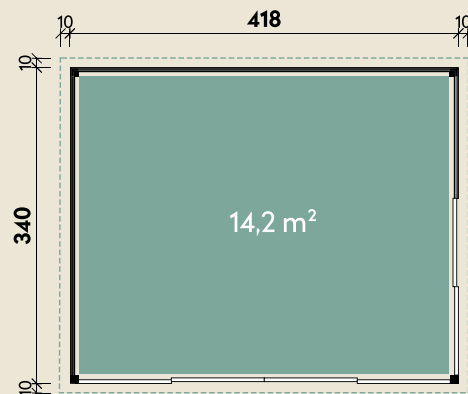

Mehr Produkte finden Sie
in unserem Katalog!

Art.-Nr. 844 170

DIMENSIONEN

	Bohlenstärke	44 mm
	Innenmaß	409 x 331 cm
	Sockelmaß	418 x 340 cm
	Gesamtmaß	446 x 368 cm
	Grundfläche	14,2 m ²
	Rauminhalt	33,2 m ³
	Seitenwandhöhe	239 cm
	Dachüberstand umlaufend	14 cm
	Dachneigung	2 °
	Dachfläche	15,8 m ²
	Dachbretter	18 mm
	Fußboden	18 mm

TÜREN & FENSTER

	Schiebetür (Sicherheitsglas)	95 x 193 cm
	Doppelschiebetür (Sicherheitsglas)	190 x 193 cm

VERPACKUNG

	Paketmaß	
	Paket 1	440 x 118 x 63 cm
	Paket 2	247 x 116 x 38 cm
	Gesamtgewicht	1.123 kg

ZUBEHÖR

4 Rollen Dichtungsbahnen
Dachrinne
Alu bis 600 cm
mit 1 Fallrohr

Studio 44-D

44 mm | 418 x 340 cm | 14,2 m²

5 JAHRE
GARANTIE

Die UVP-Preise finden Sie in der Preisliste oder unter:
www.finnhaus.de/downloads.php