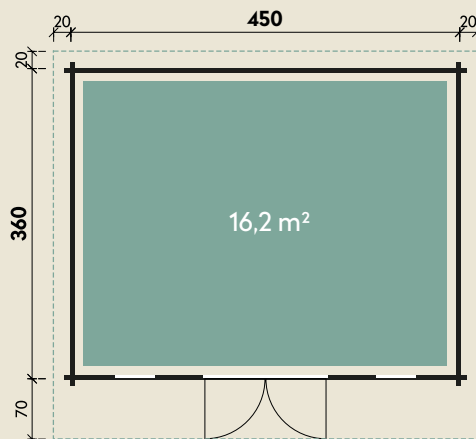

Mehr Produkte finden Sie
in unserem Katalog!

Art.-Nr. 846 230

DIMENSIONEN

	Bohlenstärke	44 mm
	Innenmaß	441 x 351 cm
	Sockelmaß	450 x 360 cm
	Gesamtmaß	490 x 450 cm
	Grundfläche	16,2 m ²
	Rauminhalt	37,6 m ³
	Seitenwandhöhe v/h	260/215 cm
	Dachüberstand vorne/seitlich/hinten	70/ 20/ 20 cm
	Dachneigung	5 °
	Dachfläche	22,1 m ²
	Dachbretter inkl. Dachpappe	20 mm
	Fußboden	28 mm

TÜREN & FENSTER

	Doppeltür (ISO)	145 x 195 cm
	2 Einzelfenster zum Öffnen (ISO)	46 x 159 cm

VERPACKUNG

	Paketmaß	
	Paket 1	610 x 120 x 89 cm
	Gesamtgewicht	1.750 kg

ZUBEHÖR

6 Rollen Dichtungsbahnen
Dachrinne
Alu bis 600 cm
mit 1 Fallrohr

Trondheim 44-D XL

44 mm | 450 x 360 cm | 16,2 m²

5 JAHRE
GARANTIE

Mit extra
hoher Tür!

Die UVP-Preise finden Sie in der Preisliste oder unter:
www.finnhaus.de/downloads.php

Alle Preise sind empfohlene Verkaufspreise inklusive der gesetzlichen MwSt.
Weitere Informationen finden Sie unter: www.finnhaus.de oder im aktuellen Katalog.
Technische Änderungen, Druckfehler und Irrtümer vorbehalten.