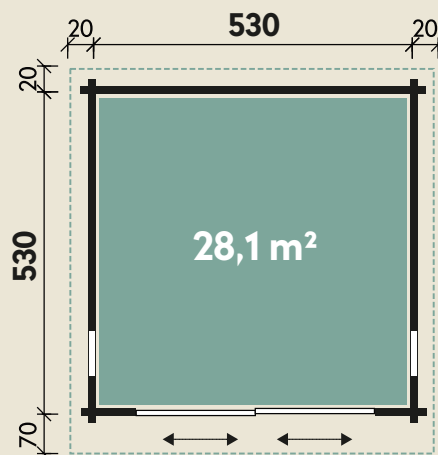

FARB- BEHANDLUNG (gegen Mehrpreis)

Fichte

Bernstein

Gletschergrau

Felsgrau

Alle Preise sind empfohlene Verkaufspreise inklusive der gesetzlichen MwSt.
Weitere Informationen finden Sie unter: www.finnhaus.de oder im aktuellen Katalog.
Technische Änderungen, Druckfehler und Irrtümer vorbehalten.