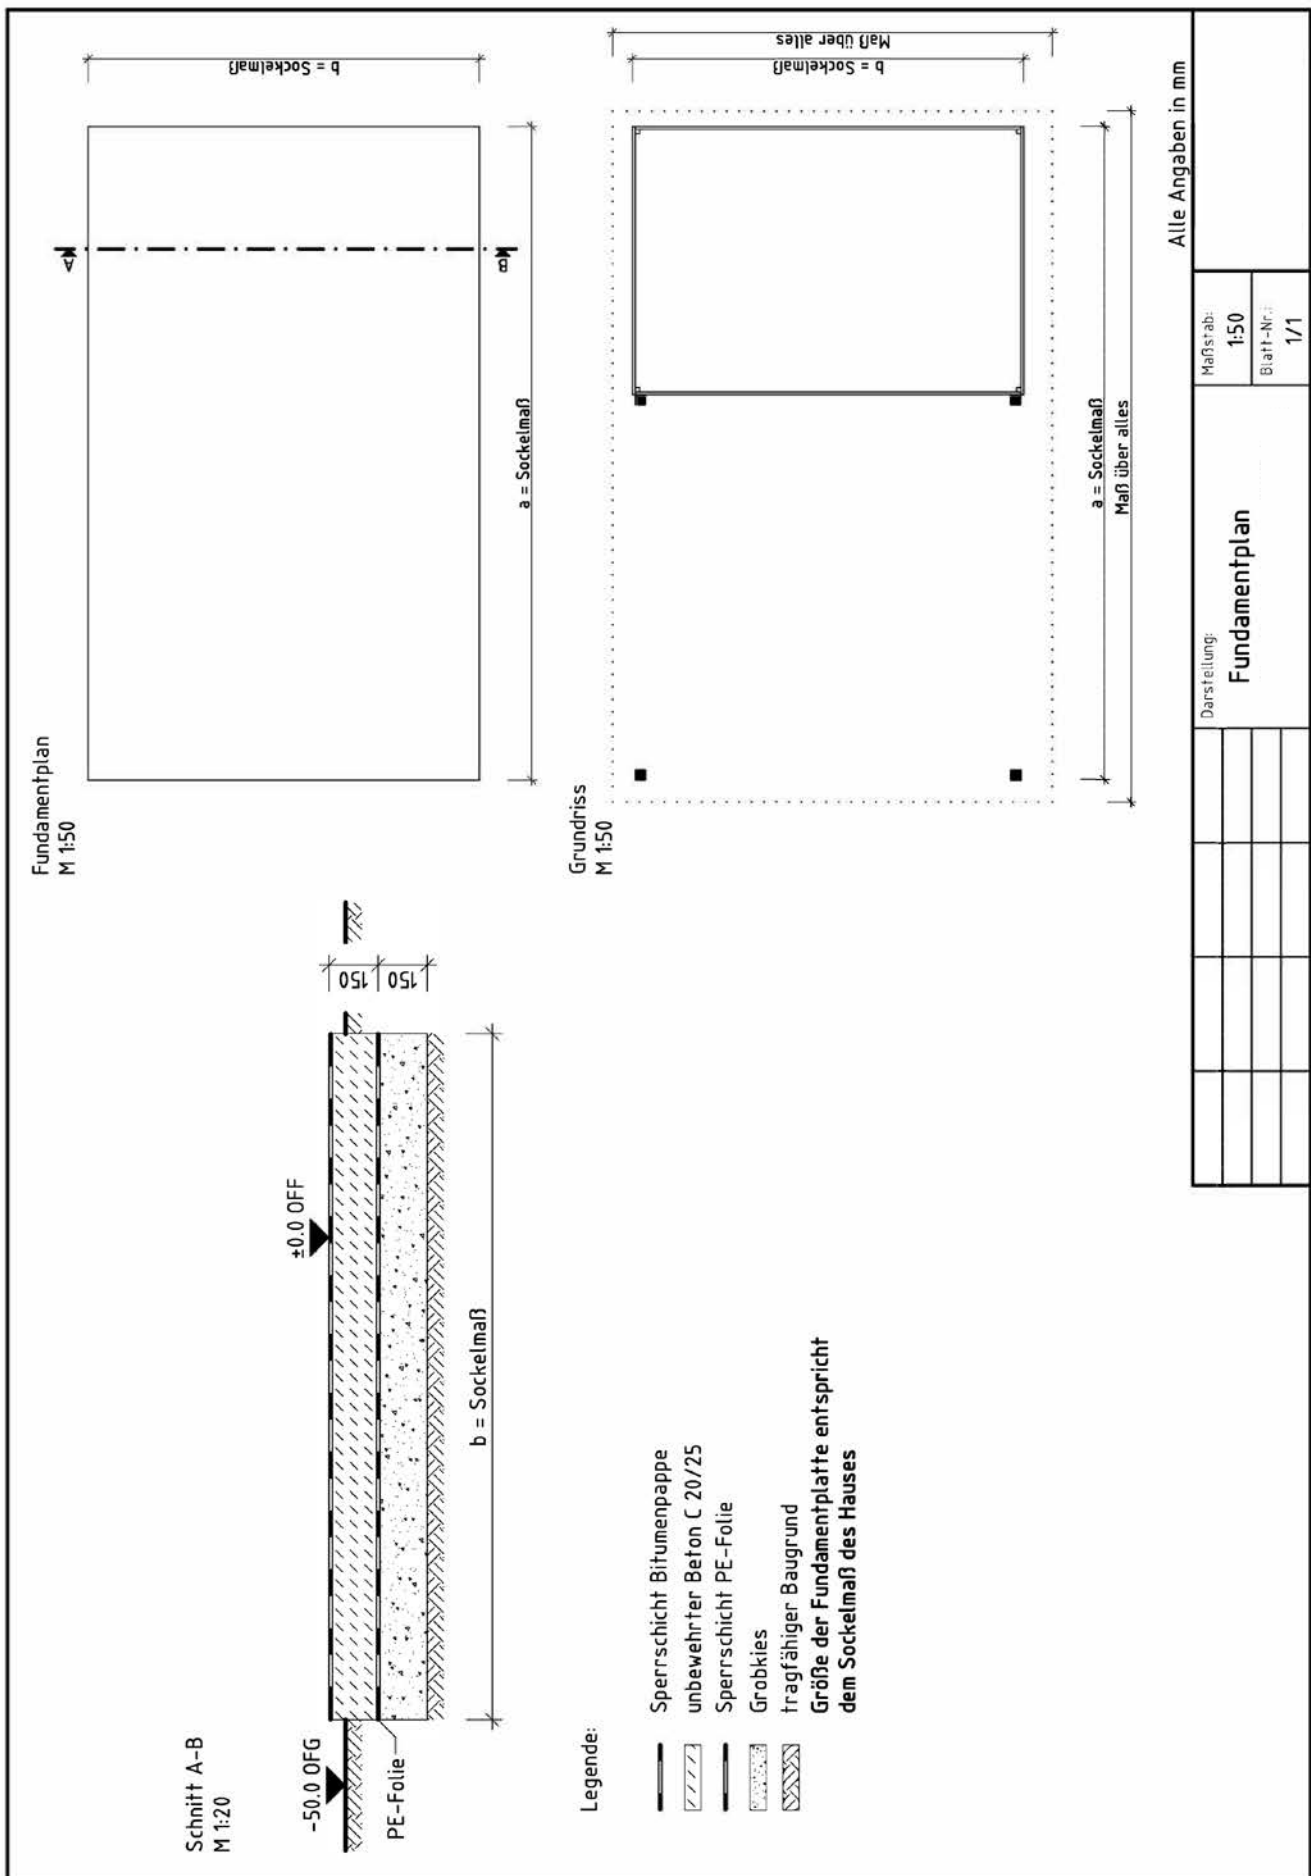

# Lagerholz und Fundamentplan 861 120

Darstellung:	Fundamentplan	
Maßstab:	1:50	Blatt-Nr.:
		1/1