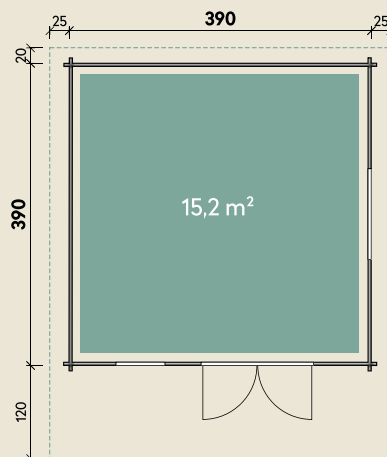

Alle Preise sind empfohlene Verkaufspreise inklusive der gesetzlichen MwSt.
Weitere Informationen finden Sie unter: www.finnhaus.de oder im aktuellen Katalog.
Technische Änderungen, Druckfehler und Irrtümer vorbehalten.