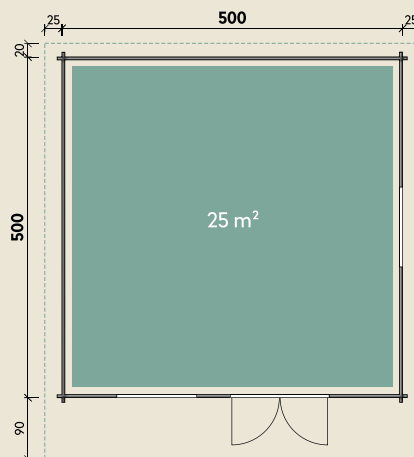

Alle Preise sind empfohlene Verkaufspreise inklusive der gesetzlichen MwSt.
Weitere Informationen finden Sie unter: www.finnhaus.de oder im aktuellen Katalog.
Technische Änderungen, Druckfehler und Irrtümer vorbehalten.