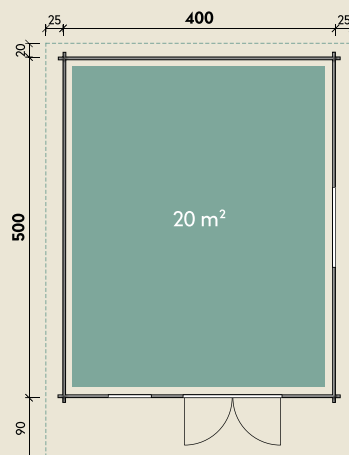

Alle Preise sind empfohlene Verkaufspreise inklusive der gesetzlichen MwSt.
Weitere Informationen finden Sie unter: www.finnhaus.de oder im aktuellen Katalog.
Technische Änderungen, Druckfehler und Irrtümer vorbehalten.