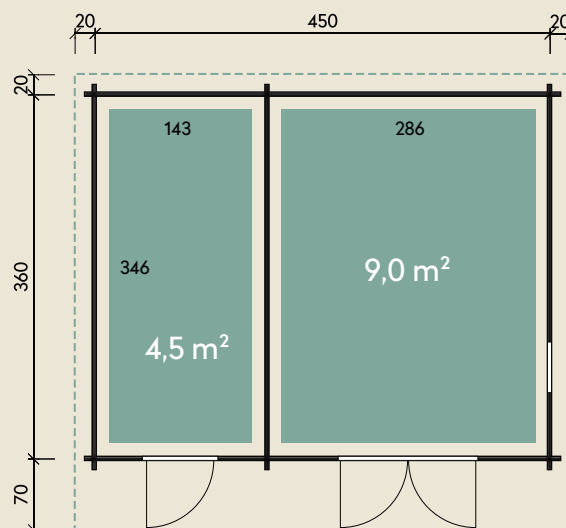

#### DIMENSIONEN

	Bohlenstärke	70 mm
	Innenmaß	436 x 346 cm
	Sockelmaß	450 x 360 cm
	Gesamtmaß	490 x 450 cm
	Grundfläche	16,2 m <sup>2</sup>
	Rauminhalt	36,7 m <sup>3</sup>
	Seitenwandhöhe v/h	255/215 cm
	Dachüberstand vorne/seitlich/hinten	70/ 20/ 20 cm
	Dachneigung	6 °
	Dachfläche	22,1 m <sup>2</sup>
	Dachbretter inkl. Dachpappe	20 mm
	Fußboden	28 mm

#### TÜREN & FENSTER

	Doppeltür (ISO)	145 x 195 cm
	Einzeltür (Vollholz)	66 x 195 cm
	1 Einzel Fenster Einhand-Dreh-/ Kipp (ISO)	63 x 89 cm

#### VERPACKUNG

	Paketmaß	
	Paket 1	650 x 116 x 95 cm
	Paket 2	210 x 100 x 95 cm
	Gesamtgewicht	3.000 kg

# Trondheim 70-D/2-Raum XL

70 mm | 450 x 360 cm | 16,2 m<sup>2</sup>

**5** JAHRE  
GARANTIE

Mit extra  
hoher Tür!

Durch Kunden farblich behandelt.

Die UVP-Preise finden Sie in der Preisliste oder unter:  
[www.finnhaus.de/downloads.php](http://www.finnhaus.de/downloads.php)