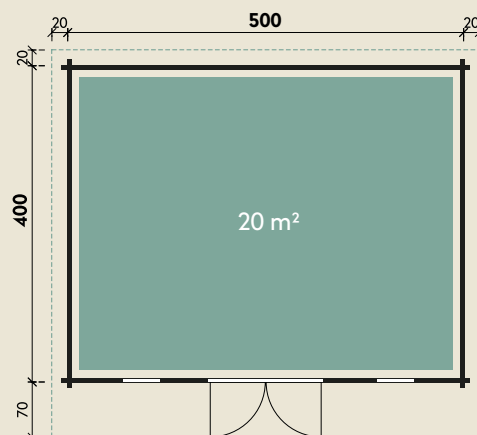

Mehr Produkte finden Sie
in unserem Katalog!

Art.-Nr. 870 880

DIMENSIONEN

	Bohlenstärke	70 mm
	Innenmaß	491 x 391 cm
	Sockelmaß	500 x 400 cm
	Gesamtmaß	540 x 490 cm
	Grundfläche	20 m ²
	Rauminhalt	43,0 m ³
	Seitenwandhöhe v/h	242/202 cm
	Dachüberstand vorne/seitlich/hinten	70/ 20/ 20 cm
	Dachneigung	5 °
	Dachfläche	26,5 m ²
	Dachbretter inkl. Dachpappe	20 mm
	Fußboden	28 mm

TÜREN & FENSTER

	Doppeltür (ISO)	145 x 187 cm
	2 Einzelfenster zum Öffnen (ISO)	46 x 159 cm

VERPACKUNG

	Paketmaß	
	Paket 1	650 x 116 x 65 cm
	Paket 2	570 x 116 x 45 cm
	Gesamtgewicht	3.400 kg

ZUBEHÖR

Einzelfenster 63 x 89 cm
Einzelfenster 117 x 89 cm
Bodentiefes Fenster
56 x 159 cm
Schiebetür im Tausch
300 x 210 cm
8 Rollen Dichtungsbahnen
Dachrinne
Alu bis 600 cm
mit 1 Fallrohr

Trondheim 70-M

70 mm | 500 x 400 cm | 20 m²

5 JAHRE
GARANTIE

Die UVP-Preise finden Sie in der Preisliste oder unter:
www.finnhaus.de/downloads.php

Alle Preise sind empfohlene Verkaufspreise inklusive der gesetzlichen MwSt.
Weitere Informationen finden Sie unter: www.finnhaus.de oder im aktuellen Katalog.
Technische Änderungen, Druckfehler und Irrtümer vorbehalten.