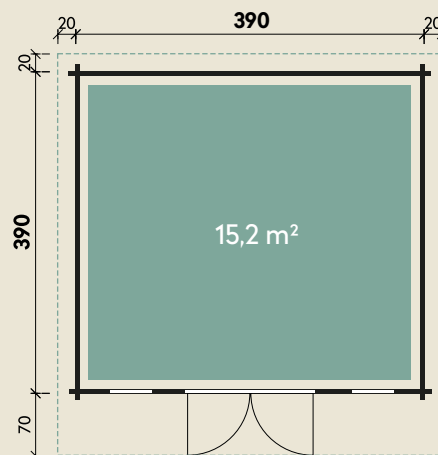

Mehr Produkte finden Sie
in unserem Katalog!

Art.-Nr. 870 925

DIMENSIONEN

	Bohlenstärke	70 mm
	Innenmaß	376 x 376 cm
	Sockelmaß	390 x 390 cm
	Gesamtmaß	430 x 480 cm
	Grundfläche	15,2 m ²
	Rauminhalt	32,6 m ³
	Seitenwandhöhe v/h	242/202 cm
	Dachüberstand vorne/seitlich/hinten	70/ 20/ 20 cm
	Dachneigung	6 °
	Dachfläche	20,6 m ²
	Dachbretter inkl. Dachpappe	20 mm
	Fußboden	28 mm

TÜREN & FENSTER

	Doppeltür (ISO)	145 x 195 cm
	2 Einzel Fenster zum Öffnen (ISO)	46 x 159 cm

VERPACKUNG

	Paketmaß	
	Paket 1	610 x 120 x 79 cm
	Gesamtgewicht	1.585 kg

ZUBEHÖR

Einzel Fenster 63 x 89 cm
Einzel Fenster 117 x 89 cm
Bodentiefes Fenster
56 x 159 cm
Schiebetür im Tausch
300 x 210 cm
5 Rollen Dichtungsbahnen

Dachrinne

Alu bis 600 cm
mit 1 Fallrohr

Trondheim 70-C XL

70 mm | 390 x 390 cm | 15,2 m²

5 JAHRE
GARANTIE

Mit extra
hoher Tür!

Durch Kunden farblich behandelt.

Die UVP-Preise finden Sie in der Preisliste oder unter:
www.finnhaus.de/downloads.php