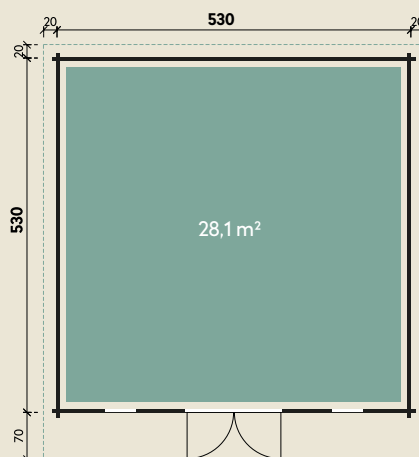

#### DIMENSIONEN

	Bohlenstärke	70 mm
	Innenmaß	516 x 516 cm
	Sockelmaß	530 x 530 cm
	Gesamtmaß	570 x 620 cm
	Grundfläche	28,1 m <sup>2</sup>
	Rauminhalt	60,7 m <sup>3</sup>
	Seitenwandhöhe v/h	242/202 cm
	Dachüberstand vorne/seitlich/hinten	70/ 20/ 20 cm
	Dachneigung	4 °
	Dachfläche	35,3 m <sup>2</sup>
	Dachbretter inkl. Dachpappe	20 mm
	Fußboden	28 mm

#### TÜREN & FENSTER

	Doppeltür (ISO)	145 x 195 cm
	2 Einzelfenster zum Öffnen (ISO)	46 x 159 cm

#### ZUBEHÖR

 Einzelfenster 63 x 89 cm  
Einzelfenster 117 x 89 cm  
Bodentiefes Fenster  
56 x 159 cm  
Schiebetür im Tausch  
300 x 210 cm  
9 Rollen Dichtungsbahnen  
**Dachrinne**  
Alu bis 1000 cm  
mit 1 Fallrohr

# Trondheim 70-G XL

70 mm | 530 x 530 cm | 28,1 m<sup>2</sup>

**5** JAHRE  
GARANTIE

Mit extra  
hoher Tür!

Die UVP-Preise finden Sie in der Preisliste oder unter:  
[www.finnhaus.de/downloads.php](http://www.finnhaus.de/downloads.php)