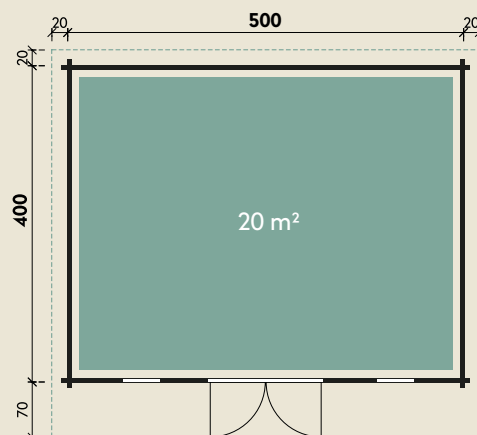

Mehr Produkte finden Sie
in unserem Katalog!

Art.-Nr. 870 970

DIMENSIONEN

| | | |
|--|--|---------------------|
|  | Bohlenstärke | 70 mm |
|  | Innenmaß | 491 x 391 cm |
|  | Sockelmaß | 500 x 400 cm |
|  | Gesamtmaß | 540 x 490 cm |
|  | Grundfläche | 20 m ² |
|  | Rauminhalt | 43,0 m ³ |
|  | Seitenwandhöhe v/h | 242/202 cm |
|  | Dachüberstand vorne/seitlich/hinten | 70/ 20/ 20 cm |
|  | Dachneigung | 5 ° |
|  | Dachfläche | 26,5 m ² |
|  | Dachbretter inkl. Dachpappe | 20 mm |
|  | Fußboden | 28 mm |

TÜREN & FENSTER

| | | |
|--|-------------------------------------|--------------|
|  | Doppeltür (ISO) | 145 x 195 cm |
|  | 2 Einzelfenster zum Öffnen (ISO) | 46 x 159 cm |

VERPACKUNG

| | | |
|--|---------------|-------------------|
|  | Paketmaß | |
| | Paket 1 | 650 x 116 x 65 cm |
| | Paket 2 | 570 x 116 x 45 cm |
|  | Gesamtgewicht | 3.400 kg |

ZUBEHÖR

 Einzelfenster 63 x 89 cm
Einzelfenster 117 x 89 cm
Bodentiefes Fenster
56 x 159 cm
Schiebetür im Tausch
300 x 210 cm
8 Rollen Dichtungsbahnen
Dachrinne
Alu bis 600 cm
mit 1 Fallrohr

Trondheim 70-M XL

70 mm | 500 x 400 cm | 20 m²

5 JAHRE
GARANTIE

Mit extra
hoher Tür!

Die UVP-Preise finden Sie in der Preisliste oder unter:
www.finnhaus.de/downloads.php

Alle Preise sind empfohlene Verkaufspreise inklusive der gesetzlichen MwSt.
Weitere Informationen finden Sie unter: www.finnhaus.de oder im aktuellen Katalog.
Technische Änderungen, Druckfehler und Irrtümer vorbehalten.