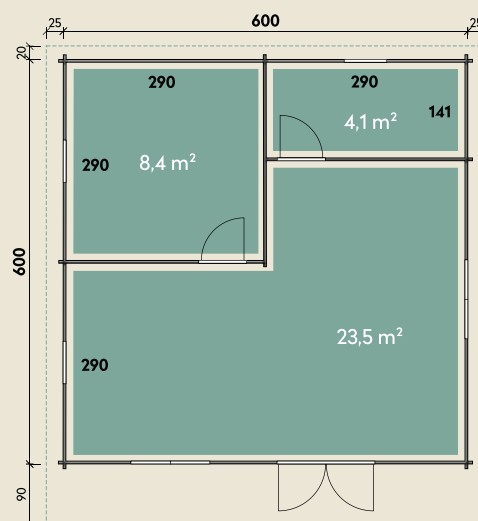

Alle Preise sind empfohlene Verkaufspreise inklusive der gesetzlichen MwSt.
Weitere Informationen finden Sie unter: www.finnhaus.de oder im aktuellen Katalog.
Technische Änderungen, Druckfehler und Irrtümer vorbehalten.