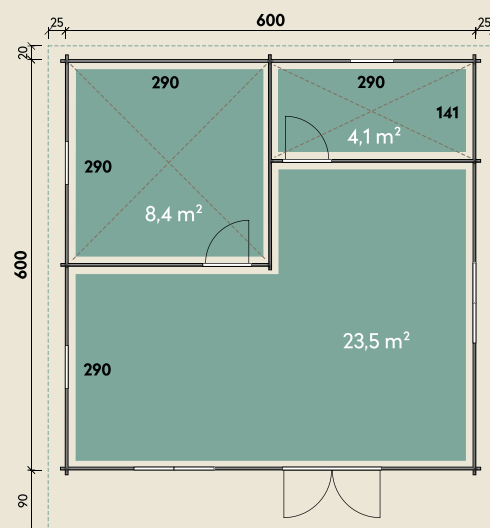

Mehr Produkte finden Sie
in unserem Katalog!

Art.-Nr. 871 080

DIMENSIONEN

	Bohlenstärke	70 mm
	Innenmaß	586 x 586 cm
	Sockelmaß	600 x 600 cm
	Gesamtmaß	670 x 740 cm
	Grundfläche	36 m ²
	Schlafboden	12,30 m ² m ²
	Rauminhalt	100,6 m ³
	Firsthöhe	351 cm
	Seitenwandhöhe	221 cm
	Dachüberstand vorne/seitlich/hinten	120/ 25/ 20 cm
	Dachneigung	24 °
	Dachfläche	52,6 m ²
	Dachbretter	28 mm
	Fußboden	28 mm

TÜREN & FENSTER

	Doppeltür (ISO)	145 x 195 cm
	2 Innen-Einzeltüren	66 x 190 cm
	4 Dreh-Kipp-Fenster (ISO)	63 x 89 cm
	1 Dreh-Kipp-Fenster (ISO)	117 x 89 cm
	1 Dreh-Kipp-Fenster (ISO)	66 x 190 cm

VERPACKUNG

	Paketmaß	
	Paket 1	666 x 116 x 77 cm
	Paket 2	600 x 116 x 76 cm
	Paket 3	710 x 50 x 27 cm
	Gesamtgewicht	4.300 kg

ZUBEHÖR

Dachpappe
5 Rollen zu 15 m
17 VE Dachschindeln
Dachrinne
Kunststoff 322B
mit 2 KS-Ergänzungsset
K4B, anthrazit
Alu bis 800 cm
mit 2 Fallrohren

Lappland 70-C XL mit Schlafboden

70 mm | 600 x 600 cm | 36 m² | Spiegeln: nicht möglich

Durch Kunden farblich behandelt.

Mit extra hoher Tür!

Die UVP-Preise finden Sie in der Preisliste oder unter:
www.finnhaus.de/downloads.php