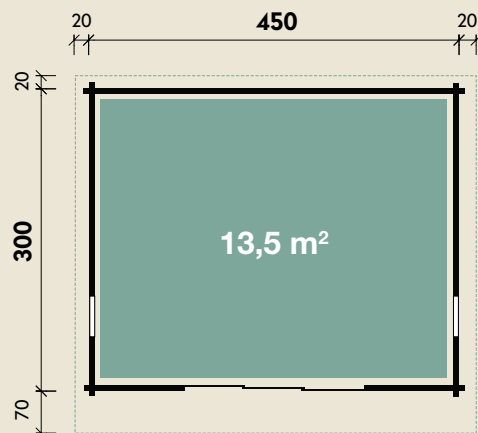

Mehr Produkte finden Sie
in unserem Katalog!

Art.-Nr. 871 335/871 336

DIMENSIONEN

	Bohlenstärke	70 mm
	Innenmaß	436 x 346 cm
	Sockelmaß	450 x 360 cm
	Gesamtmaß	490 x 450 cm
	Grundfläche	16,2 m ²
	Rauminhalt	36,8 m ³
	Seitenwandhöhe v/h	256/215 cm
	Dachüberstand vorne/seitlich/hinten	70/ 20/ 20 cm
	Dachneigung	6 °
	Dachfläche	22,1 m ²
	Dachbretter inkl. Dachpappe	20 mm
	Fußboden	28 mm

TÜREN & FENSTER

	Schiebetür (Sicherheitsglas)	300 x 210 cm
	2 Einzelfenster, Einhand-/Dreh-/ Kipp (ISO)	46 x 159 cm

VERPACKUNG

	Paketmaß	
	Paket 1	610 x 120 x 89 cm
	Paket 2	210 x 120 x 20 cm
	Gesamtgewicht	2.080 kg

ZUBEHÖR

6 Rollen Dichtungsbahnen
Dachrinne
Alu bis 600 cm
mit 1 Fallrohr

Trondheim 70-D XL ST rechts/links

70 mm | 450 x 360 cm | 16,2 m² | Spiegeln: nicht möglich

5 JAHRE
GARANTIE

Mit extra
hoher Tür!

Die UVP-Preise finden Sie in der Preisliste oder unter:
www.finnhaus.de/downloads.php