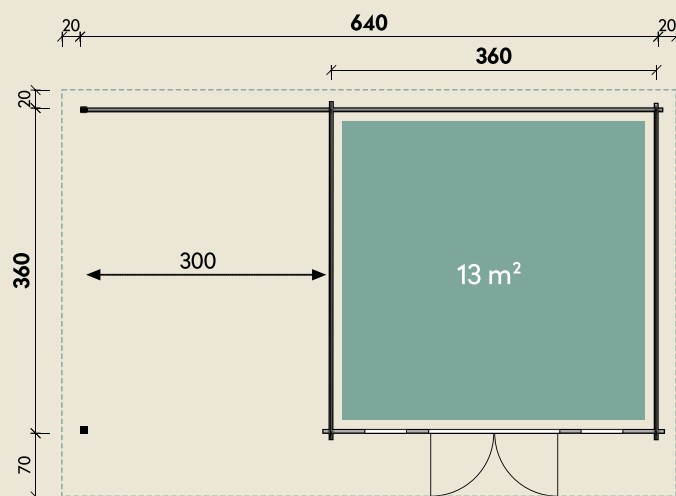

Mehr Produkte finden Sie
in unserem Katalog!

Art.-Nr. 871749

DIMENSIONEN

	Bohlenstärke	70 mm
	Innenmaß	346 x 346 cm
	Sockelmaß	640 x 360 cm
	Gesamtmaß	680 x 450 cm
	Grundfläche	23 m ²
	Seitendach	300 x 450 cm
	Rauminhalt	51,0 m ³
	Seitenwandhöhe v/h	256/215 cm
	Dachüberstand vorne/seitlich/hinten	70/ 20/ 20 cm
	Dachneigung	6 °
	Dachfläche	30,6 m ²
	Dachbretter inkl. Dachpappe	20 mm
	Fußboden	28 mm

TÜREN & FENSTER

	Doppeltür (ISO-Glas)	144,8 x 195 cm
	2 Einzelfenster zum Öffnen (ISO-Glas)	46 x 159 cm

VERPACKUNG

	Paketmaß	
	Paket 1	610 x 120 x 79 cm
	Paket 2	300 x 120 x 30 cm
	Gesamtgewicht	1.950 kg

ZUBEHÖR

8 Rollen Dichtungsbahn
Dachrinne
Alu bis 600 cm
mit 1 Fallrohr

Trondheim 70-B XL mit Lounge 300 links

70 mm | 640 x 360 cm | 23 m²

5 JAHRE
GARANTIE

Die UVP-Preise finden Sie in der Preisliste oder unter:
www.finnhaus.de/downloads.php