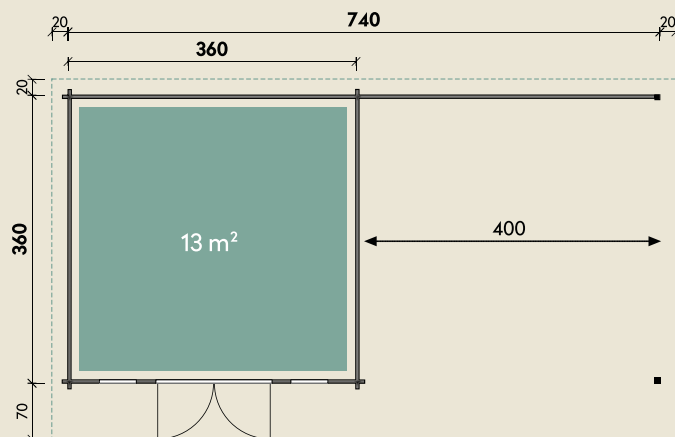

Mehr Produkte finden Sie
in unserem Katalog!

Art.-Nr. 871754

DIMENSIONEN

	Bohlenstärke	70 mm
	Innenmaß	346 x 346 cm
	Sockelmaß	740 x 360 cm
	Gesamtmaß	780 x 450 cm
	Grundfläche	26,6 m ²
	Seitendach	400 x 450 cm
	Rauminhalt	59,2 m ³
	Seitenwandhöhe v/h	256/215 cm
	Dachüberstand vorne/seitlich/hinten	70/ 20/ 20 cm
	Dachneigung	6 °
	Dachfläche	35,1 m ²
	Dachbretter inkl. Dachpappe	20 mm
	Fußboden	28 mm

Trondheim 70-B XL mit Lounge 400 Rechts

70 mm | 740 x 360 cm | 26,6 m²

5 JAHRE
GARANTIE

Die UVP-Preise finden Sie in der Preisliste oder unter:
www.finnhaus.de/downloads.php

TÜREN & FENSTER

	Doppeltür (ISO-Glas)	144,8 x 195 cm
	2 Einzelfenster zum Öffnen (ISO-Glas)	46 x 159 cm

VERPACKUNG

	Paketmaß	
	Paket 1	610 x 120 x 79 cm
	Paket 2	400 x 120 x 30 cm
	Gesamtgewicht	2.040 kg

ZUBEHÖR

9 Rollen Dichtungsbahn
Dachrinne
Alu bis 1000 cm
mit 1 Fallrohr

Alle Preise sind empfohlene Verkaufspreise inklusive der gesetzlichen MwSt.
Weitere Informationen finden Sie unter: www.finnhaus.de oder im aktuellen Katalog.
Technische Änderungen, Druckfehler und Irrtümer vorbehalten.