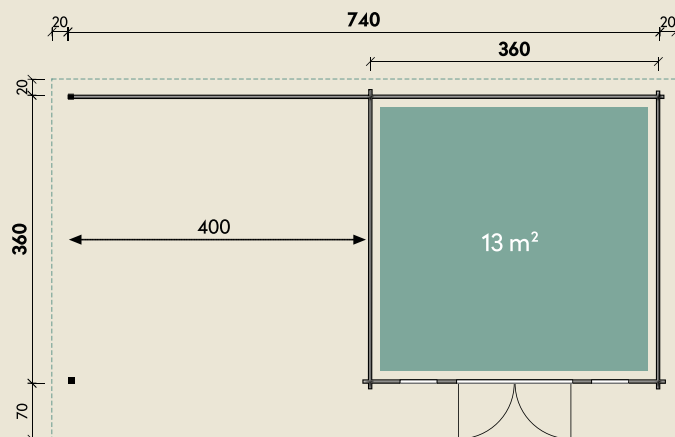

Mehr Produkte finden Sie
in unserem Katalog!

Art.-Nr. 871759

DIMENSIONEN

	Bohlenstärke	70 mm
	Innenmaß	346 x 346 cm
	Sockelmaß	740 x 360 cm
	Gesamtmaß	780 x 450 cm
	Grundfläche	26,6 m ²
	Seitendach	400 x 450 cm
	Rauminhalt	59,2 m ³
	Seitenwandhöhe v/h	256/215 cm
	Dachüberstand vorne/seitlich/hinten	70/ 20/ 20 cm
	Dachneigung	6 °
	Dachfläche	35,1 m ²
	Dachbretter inkl. Dachpappe	20 mm
	Fußboden	28 mm

TÜREN & FENSTER

	Doppeltür (ISO-Glas)	144,8 x 195 cm
	2 Einzelfenster zum Öffnen (ISO-Glas)	46 x 159 cm

VERPACKUNG

	Paketmaß	
	Paket 1	610 x 120 x 79 cm
	Paket 2	400 x 120 x 30 cm
	Gesamtgewicht	2.040 kg

ZUBEHÖR

9 Rollen Dichtungsbahn
Dachrinne
Alu bis 1000 cm
mit 1 Fallrohr

Trondheim 70-B XL mit Lounge 400 Links

70 mm | 740 x 360 cm | 26,6 m²

5 JAHRE
GARANTIE

Die UVP-Preise finden Sie in der Preisliste oder unter:
www.finnhaus.de/downloads.php