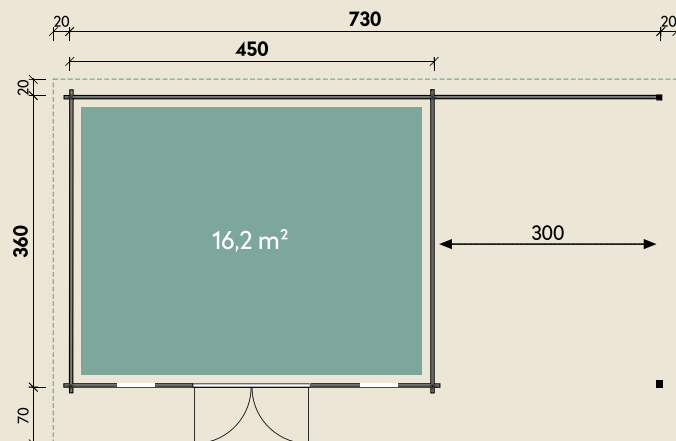

Mehr Produkte finden Sie
in unserem Katalog!

Art.-Nr. 871774

DIMENSIONEN

	Bohlenstärke	70 mm
	Innenmaß	436 x 346 cm
	Sockelmaß	730 x 360 cm
	Gesamtmaß	770 x 450 cm
	Grundfläche	26,3 m ²
	Seitendach	300 x 450 cm
	Rauminhalt	58,3 m ³
	Seitenwandhöhe v/h	256/215 cm
	Dachüberstand vorne/seitlich/hinten	70/ 20/ 20 cm
	Dachneigung	6 °
	Dachfläche	34,7 m ²
	Dachbretter inkl. Dachpappe	20 mm
	Fußboden	28 mm

Trondheim 70-D XL mit Lounge 300 rechts

70 mm | 730 x 360 cm | 26,3 m²

5 JAHRE
GARANTIE

Die UVP-Preise finden Sie in der Preisliste oder unter:
www.finnhaus.de/downloads.php

TÜREN & FENSTER

	Doppeltür (ISO-Glas)	144,8 x 195 cm
	2 Einzelfenster zum Öffnen (ISO-Glas)	46 x 159 cm

VERPACKUNG

	Paketmaß	
	Paket 1	610 x 120 x 89 cm
	Paket 2	300 x 120 x 30 cm
	Gesamtgewicht	2.110 kg

ZUBEHÖR

9 Rollen Dichtungsbahn
Dachrinne
Alu bis 1000 cm
mit 1 Fallrohr

Alle Preise sind empfohlene Verkaufspreise inklusive der gesetzlichen MwSt.
Weitere Informationen finden Sie unter: www.finnhaus.de oder im aktuellen Katalog.
Technische Änderungen, Druckfehler und Irrtümer vorbehalten.