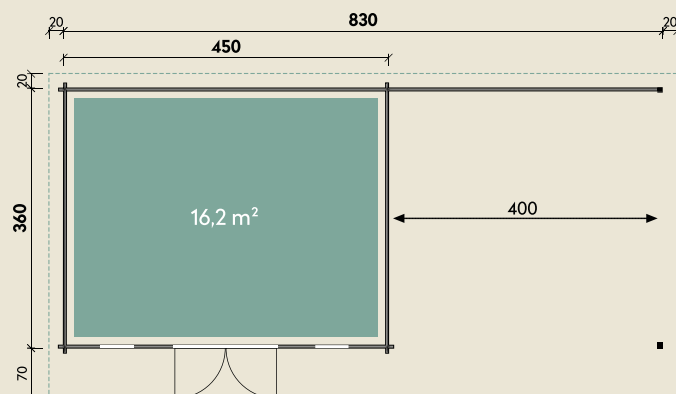

ZUBEHÖR

10 Rollen Dichtungsbahn
Dachrinne
Alu bis 1000 cm
mit 1 Fallrohr

Alle Preise sind empfohlene Verkaufspreise inklusive der gesetzlichen MwSt.
Weitere Informationen finden Sie unter: www.finnhaus.de oder im aktuellen Katalog.
Technische Änderungen, Druckfehler und Irrtümer vorbehalten.