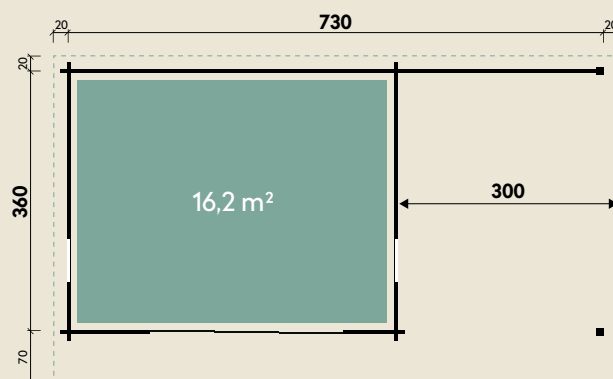

#### DIMENSIONEN

	Bohlenstärke	70 mm
	Innenmaß	436 x 346 cm
	Sockelmaß	730 x 360 cm
	Gesamtmaß	770 x 450 cm
	Grundfläche	26,3 m <sup>2</sup>
	Rauminhalt	60,1 m <sup>3</sup>
	Seitenwandhöhe v/h	256/215 cm
	Dachüberstand vorne/seitlich/hinten	70/ 20/ 20 cm
	Dachneigung	6 °
	Dachfläche	34,7 m <sup>2</sup>
	Dachbretter inkl. Dachpappe	20 mm
	Fußboden	28 mm

#### TÜREN & FENSTER

	Schiebetür (Sicherheitsglas)	180 x 204 cm
	2 Einzelfenster, Einhand-/Dreh-/ Kipp (ISO)	46 x 159 cm

#### VERPACKUNG

	Paketmaß	
	Paket 1	610 x 120 x 89 cm
	Paket 2	300 x 120 x 30 cm
	Paket 3	300 x 120 x 30 cm
	Paket 4	210 x 120 x 20 cm
	Gesamtgewicht	2.440 kg

# Trondheim 70-D XL mit Schiebetür links und Lounge 300 rechts

70 mm | 730 x 360 cm | 26,3 m<sup>2</sup> | Spiegeln: nicht möglich

**5** JAHRE  
GARANTIE

Die UVP-Preise finden Sie in der Preisliste oder unter:  
[www.finnhaus.de/downloads.php](http://www.finnhaus.de/downloads.php)