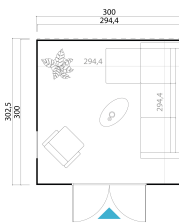

2853400003

300x300

28  
mm

1

0

0  
YEARS

VERPACKUNG: 1 PALETTE(N)

330 x 118 x 58 cm  
610 kg

## DIMENSIONEN

Fläche	8.67 m <sup>2</sup>
Dachabmessungen	3.00 x 3.02 m
Rauminhalt m <sup>3</sup>	≈ 19.27 m <sup>3</sup>
Seitenwandhöhe	≈ 2.22 m
Firsthöhe	≈ 2.22 m
Vordach	≈ 0 cm

## FENSTER &amp; TÜR

1 x Doppeltür (SGC*)	149.4 x 185.0 cm
1 x Einzelfenster öffnet nach innen (SGC*)	56.0 x 178.0 cm

\*SGC: Classic mit Einmachverglasung

## DACH UND FUSSBODEN

Dachbretter	15x90 mm
Fussbodenbretter	15x90 mm
Dachfläche	8.90 m <sup>2</sup>
Dachwinkel	≈ 2 °
Imprägnierte Unterkonstruktion	45x45 mm

\*Optional Dacheindeckung