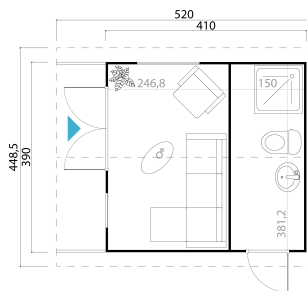

44  
mm

3

10

The mark of  
responsible forestry**VERPACKUNG: 2 PALETTE(N)**440 x 118 x 95 cm  
1282 kg200 x 118 x 45 cm  
276 kg

EAN 4743329241360

**DIMENSIONEN**

Fläche	15.29 m <sup>2</sup>
Dachabmessungen	4.48 x 5.20 m
Rauminhalt m <sup>3</sup>	≈ 42.72 m <sup>3</sup>
Seitenwandhöhe	≈ 2.28 m
Firsthöhe	≈ 3.31 m
Vordach	≈ 100 cm

**FENSTER & TÜR**

1 x Einzeltür (TP+*)	83.5 x 190.0 cm
1 x Doppeltür (DGAL*)	158.8 x 198.0 cm
1 x Einzelfenster öffnet nach innen (DGAL*)	60.0 x 183.2 cm
1 x Doppelfenster öffnet nach innen (DGAL*)	117.1 x 183.2 cm

\*DGAL: null

\*TP+: Premium + Vollholz

**DACH UND FUSSBODEN**

Dachbretter	18x90 mm
Fussbodenbretter	18x90 mm
Dachfläche	26.52 m <sup>2</sup>
Dachwinkel	≈ 28.4 °
Imprägnierte Unterkonstruktion	45x70 mm

\*Optional Dacheindeckung