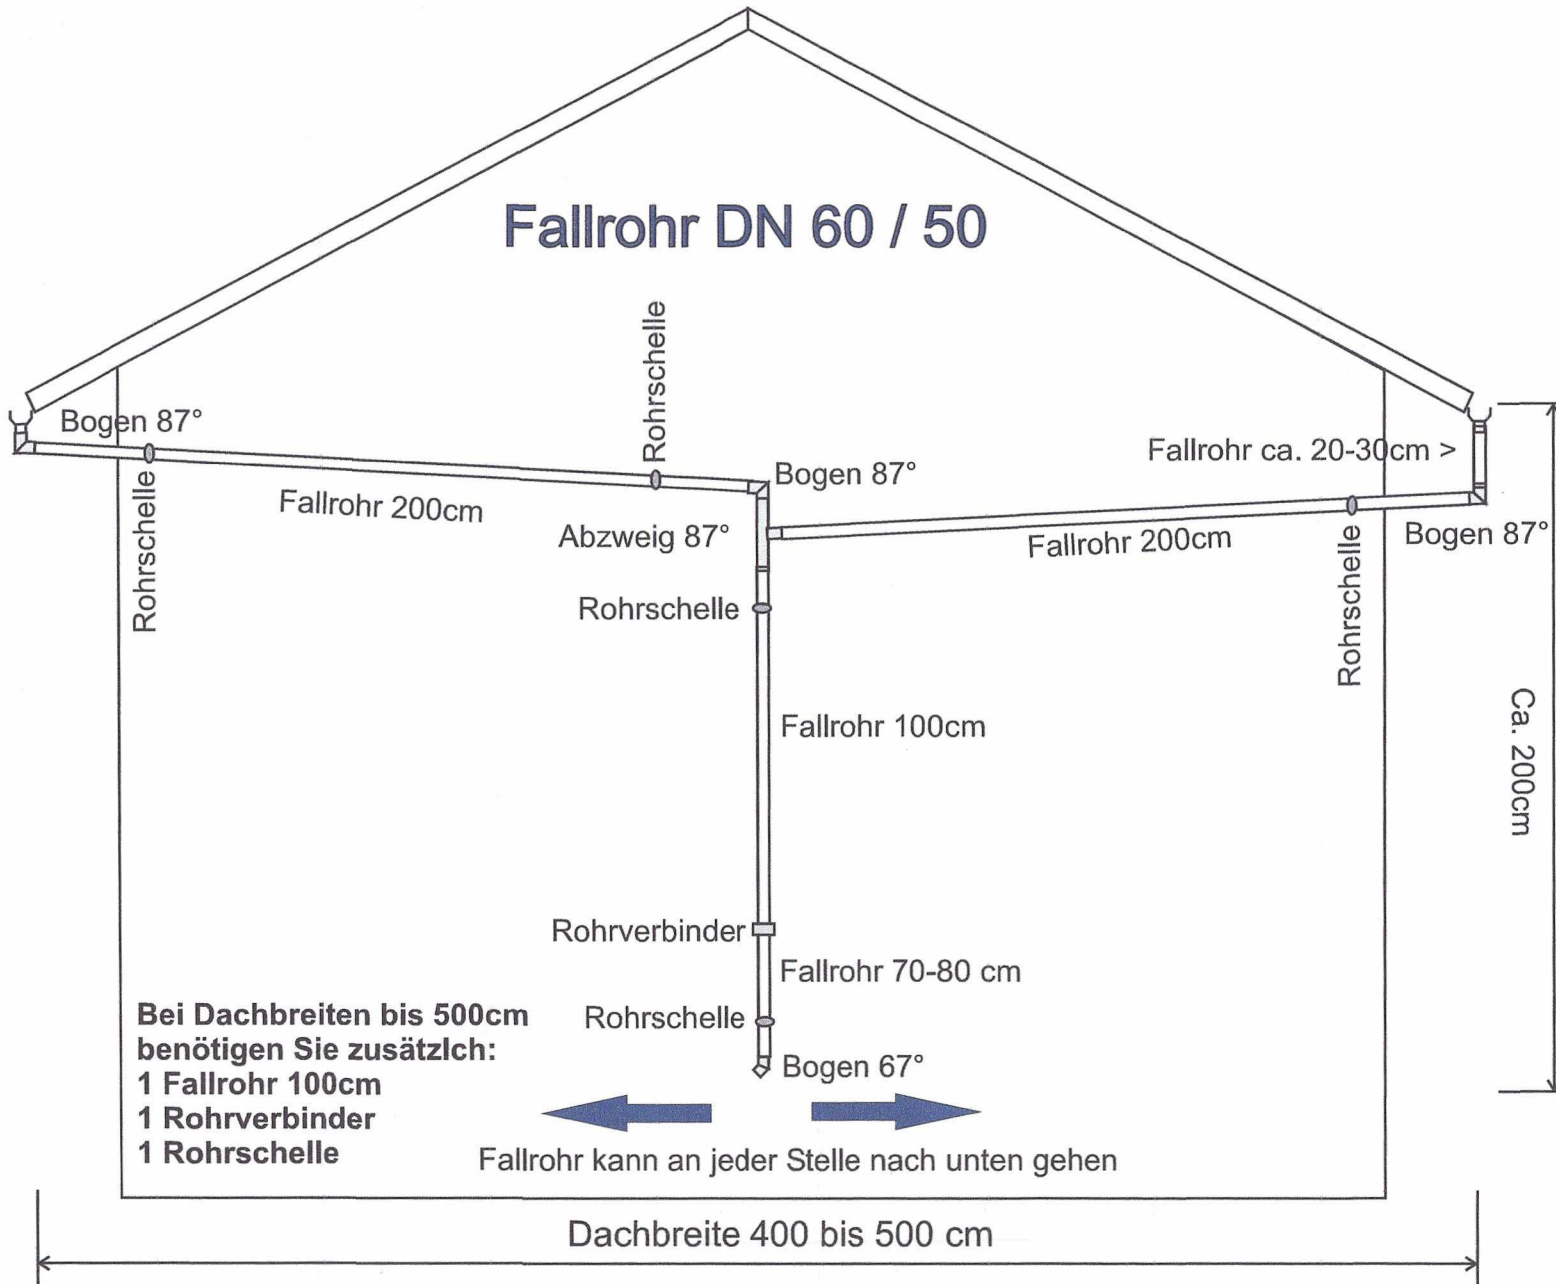

Montageanleitung einseitige Entwässerung

Inhalt Set 111T Set 411T

- Bogen 87° 3 Stück
- Abzweig 87° 1 Stück
- Rohrverbinder 2 Stück
- Fallrohr DN50/60 100cm 1 Stück
- Rohrschelle 1 Stück

Inhalt Set 311T

- Bogen 87° 3 Stück
- Abzweig 87° 1 Stück
- Verbinder 3 Stück
- Fallrohr DN60 100cm 2 Stück
- Rohrschelle 2 Stück