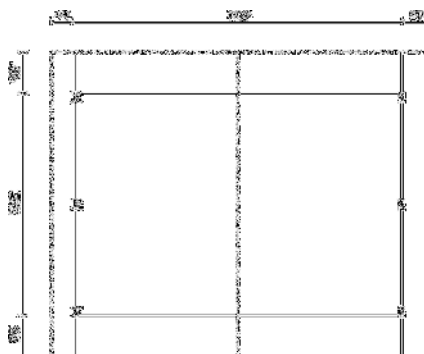

» Robert

» CP5637

120x120
mm

555x372
cm

199 cm

363 cm

0,0 m²

m³

19 / - mm

Option

-

Option

16 pcs
LKW

➤ Tekst