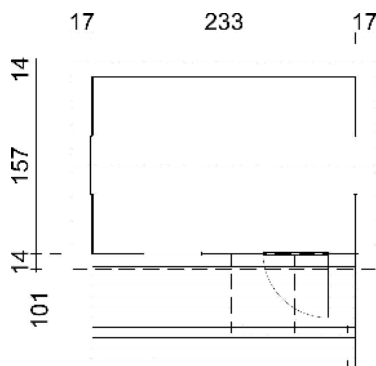

» Otto

» ELU16-2326

												
16 mm	233x157 cm	0 cm	138 cm	219 cm	3,6 m ²	6,4 m ³	16 / 16 mm	Option	-	Option	55 pcs	

➤ Tekst