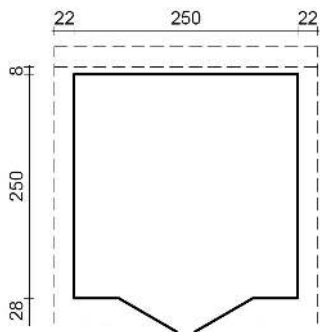

» Lara 1

» FRB28-2524

												
28 mm	250x0 cm	28 cm	197 cm	221 cm	6,0 m <sup>2</sup>	12,8 m <sup>3</sup>	16 / - mm	Option	-	-	40 pcs	Garden

» Tekst