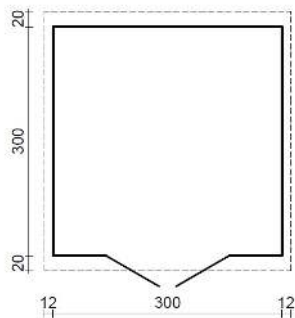

» Marseille 2

» FRB28-3232-3

												
28 mm	320x320 cm	20 cm	199 cm	214 cm	8,7 m <sup>2</sup>	17,78 m <sup>3</sup>	19 / - mm	Option	-	-	30 pcs	Garden

» Tekst