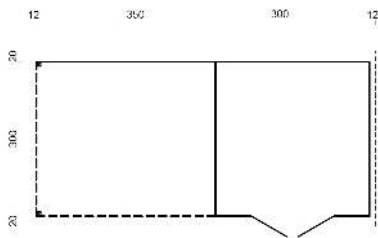

» Marseille 2 VK 3,6

» FRB28-6530

												
28 mm	670x320 cm	20 cm	199 cm	214 cm	18,7 m ²	37,7 m ³	19 / - mm	Option	-	-	18 pcs	Garden

» Tekst