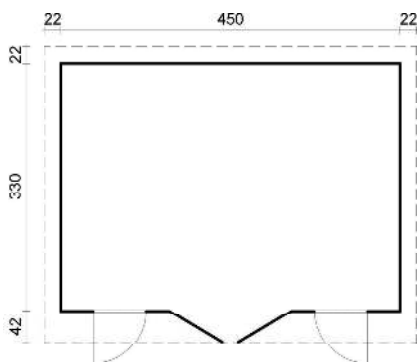

» Jody

» FRG44-4735

44 mm 450x330 cm 42 cm 2011 cm 239 cm 14,2 m² 31,6 m³ 19 / 19 mm Option Option - LKW 12 pcs Garden+

» Tekst