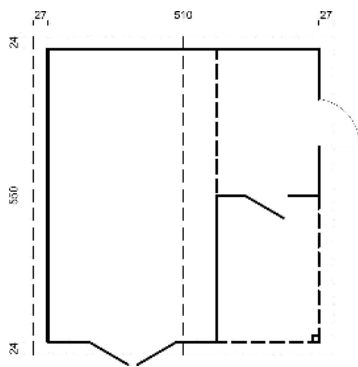

» Grace

» FRT44-5357-2

												
44 mm	510x550 cm	24 cm	228 cm	314 cm	21,9 m ²	60,0 m ³	19 / - mm	Option	-	Option	8 pcs	Garden+

» Tekst