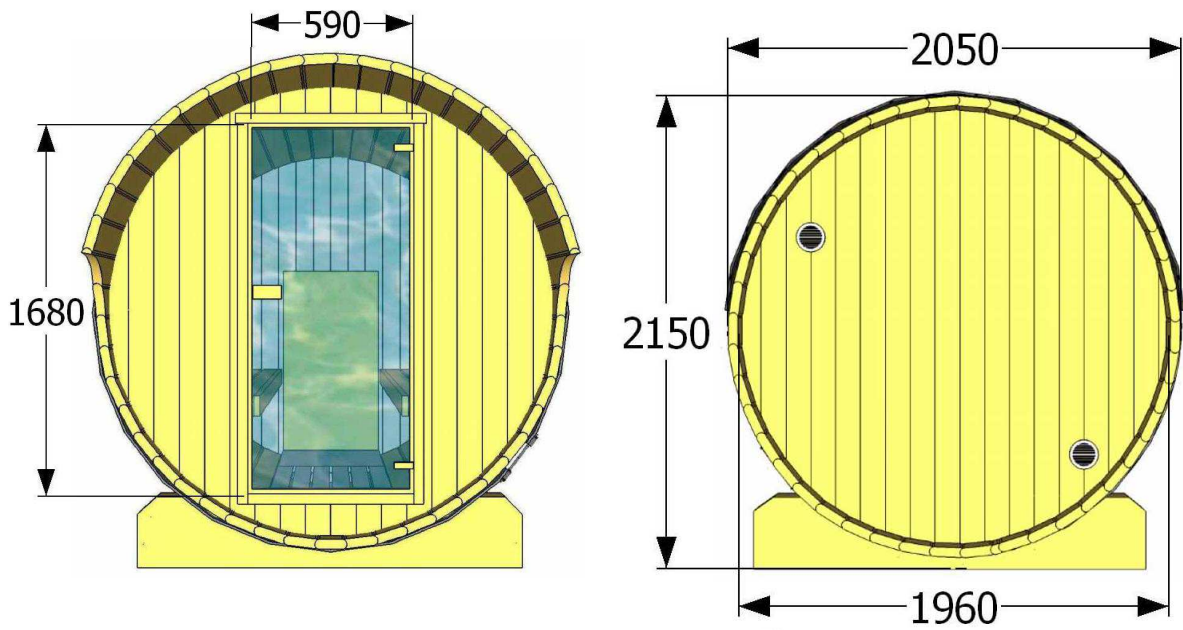

SAUNA 220

(LxBxH) 220 x 120 x 120 cm.

680 kg.