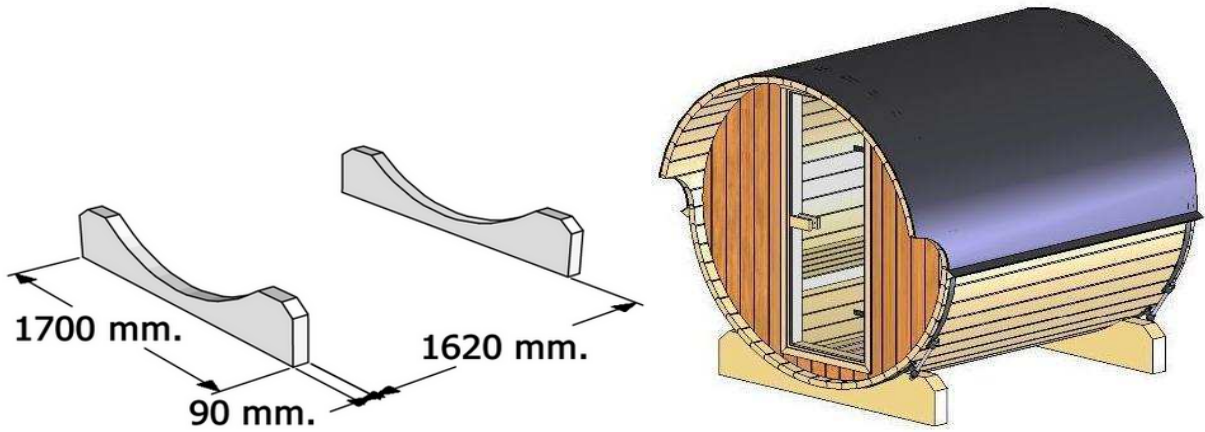

SAUNA 220

(LxBxH) 220 x 120 x 120 cm.

680 kg.