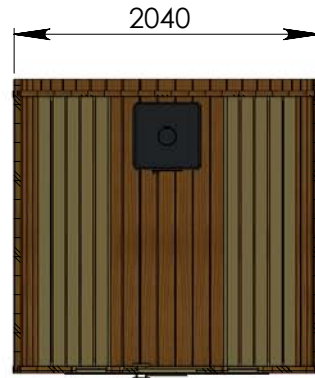

Technische Daten Saunafass 220

Wandaußenmaß: Ø 200 x 220 cm

Bohlenstärke: 42 mm

Abb. ähnlich!

Kontrolliert durch:

Empty box for signature or name.

Achtung: Alle angegebenen Maße sind ca.-Maße!

Grundriss Saunafass 220

Ansicht 1 Saunafass 220

Ansicht 2

Saunafass 220

Ansicht 3 Saunafass 220

Hilfsrahmen

Elektroofen

Saunaofen-Set 6-teilig 9 KW mit integrierter Steuerung für alle
Saunafässer basic + de luxe

Installation bei Elektroofen