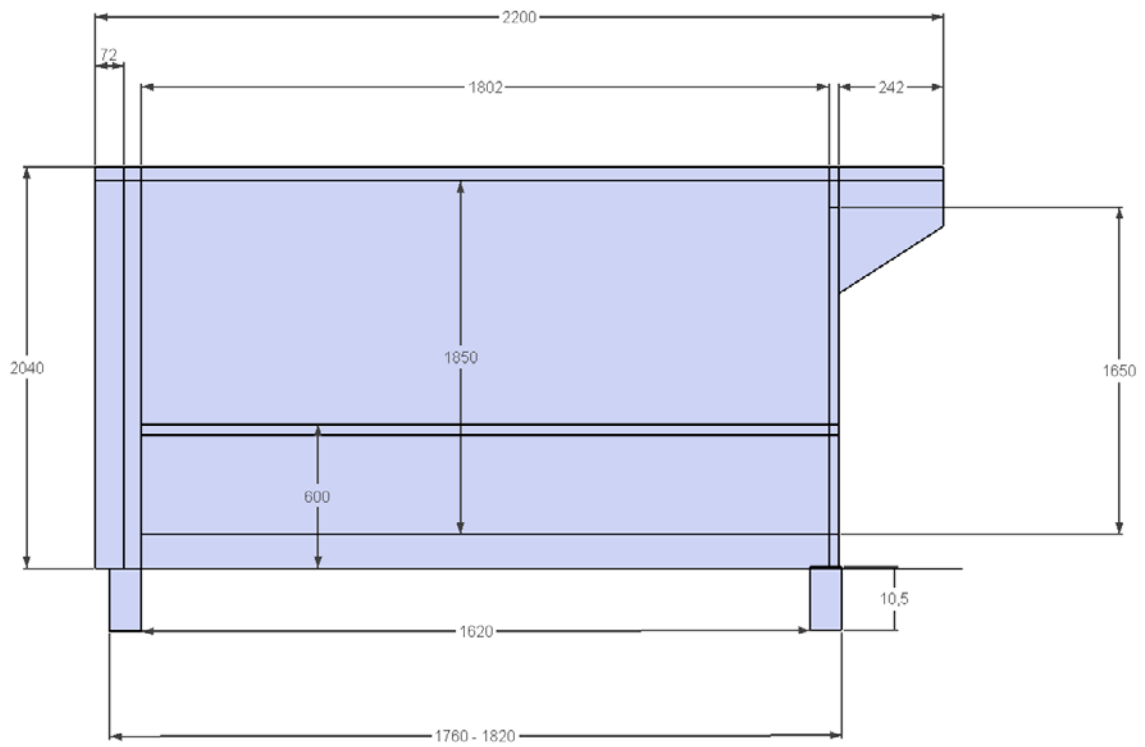

Technische Daten Saunafass 220

Wandaußenmaß: Ø 200 x 220 cm

Bohlenstärke: 42 mm

Abb. ähnlich!

Kontrolliert durch:

Empty box for signature or name.

Achtung: Alle angegebenen Maße sind ca.-Maße!

Grundriss Saunafass 220

Ansicht 1 Saunafass 220

Ansicht 2

Saunafass 220

Ansicht 3 Saunafass 220

Hilfsrahmen

Elektroofen

Saunaofen-Set 6-teilig 9 KW mit integrierter Steuerung für alle
Saunafässer basic + de luxe

Installation bei Elektroofen