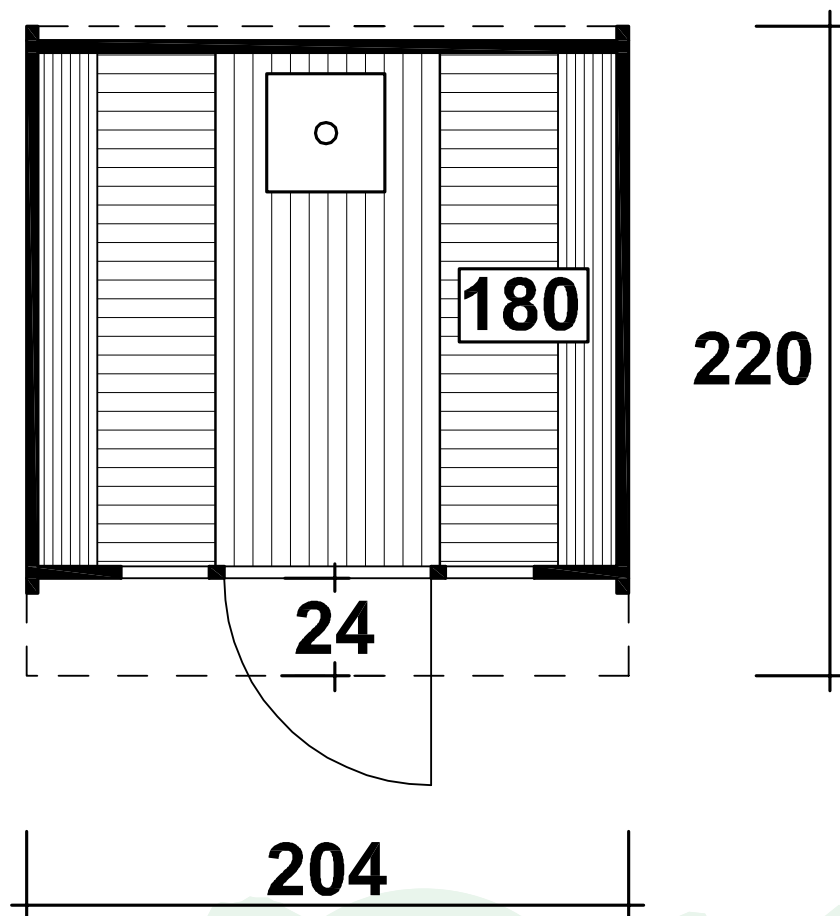

Technische Daten Saunafass 220

Wandaußenmaß: Ø 200 x 220 cm

Bohlenstärke: 42 mm

Abb. ähnlich!

Kontrolliert durch:

Empty box for signature or name.

Achtung: Alle angegebenen Maße sind ca.-Maße!

Grundriss Saunafass 220