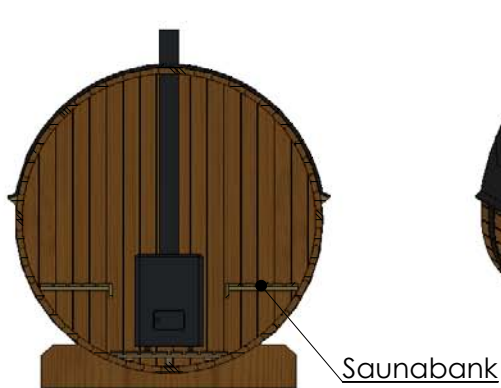

Technische Daten Saunafass 220

Wandaußenmaß: Ø 200 x 220 cm

Bohlenstärke: 42 mm

Abb. ähnlich!

Kontrolliert durch:

Empty box for signature or name.

Achtung: Alle angegebenen Maße sind ca.-Maße!

Grundriss Saunafass 220

Ansicht 1 Saunafass 220

Ansicht 2

Saunafass 220

Ansicht 3 Saunafass 220

Hilfsrahmen

Elektroofen

Saunaofen-Set 6-teilig 9 KW mit integrierter Steuerung für alle
Saunafässer basic + de luxe

Installation bei Elektroofen

Kontrolliert durch:

Achtung: Alle angegebenen Maße sind ca.-Maße!

Elektroofen

Saunaofen-Set 6-teilig 9 KW mit integrierter Steuerung für alle Saunafässer basic + de luxe

Installation bei Elektroofen

Alle elektrischen Arbeiten müssen durch einen lizenzierten Elektriker durchgeführt werden !!!