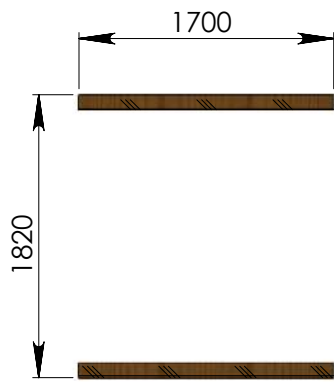

Technische Daten Saunafass 220

Wandaußenmaß: Ø 200 x 220 cm

Bohlenstärke: 42 mm

Abb. ähnlich!

Kontrolliert durch:

Empty box for signature or name.

Achtung: Alle angegebenen Maße sind ca.-Maße!

Grundriss Saunafass 220

Ansicht 1 Saunafass 220

Ansicht 2

Saunafass 220

Ansicht 3 Saunafass 220

Hilfsrahmen

Elektroofen

Saunaofen-Set 6-teilig 9 KW mit integrierter Steuerung für alle
Saunafässer basic + de luxe

Installation bei Elektroofen