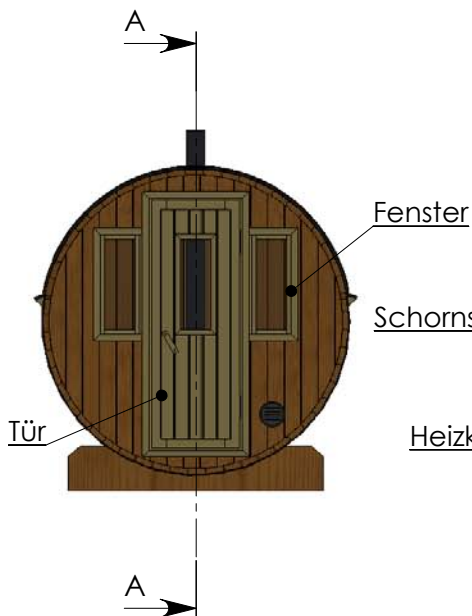

Technische Daten Saunafass 220

Wandaußenmaß: Ø 200 x 220 cm

Bohlenstärke: 42 mm

Abb. ähnlich!

Kontrolliert durch:

Empty box for signature or name.

Achtung: Alle angegebenen Maße sind ca.-Maße!

Grundriss Saunafass 220

Ansicht 1 Saunafass 220

Ansicht 2

Saunafass 220

Ansicht 3 Saunafass 220

Hilfsrahmen

Elektroofen

Saunaofen-Set 6-teilig 9 KW mit integrierter Steuerung für alle
Saunafässer basic + de luxe

Installation bei Elektroofen

Kontrolliert durch:

Achtung: Alle angegebenen Maße sind ca.-Maße!

Elektroofen

Saunaofen-Set 6-teilig 9 KW mit integrierter Steuerung für alle Saunafässer basic + de luxe

Installation bei Elektroofen

Alle elektrischen Arbeiten müssen durch einen lizenzierten Elektriker durchgeführt werden !!!