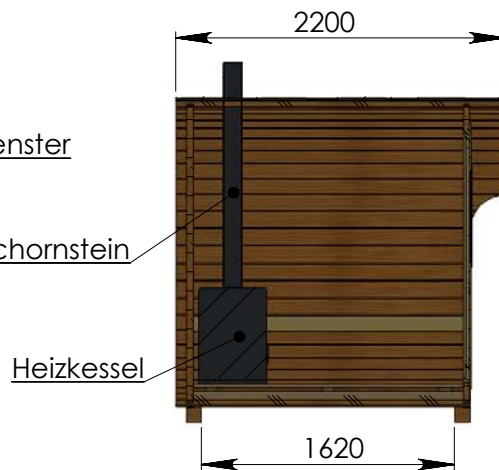

Technische Daten Saunafass 220

Wandaußenmaß: Ø 200 x 220 cm

Bohlenstärke: 42 mm

Abb. ähnlich!

Kontrolliert durch:

Empty box for signature or name.

Achtung: Alle angegebenen Maße sind ca.-Maße!

Grundriss Saunafass 220

Ansicht 1 Saunafass 220

Ansicht 2

Saunafass 220

Ansicht 3 Saunafass 220

Hilfsrahmen

Elektroofen

Saunaofen-Set 6-teilig 9 KW mit integrierter Steuerung für alle
Saunafässer basic + de luxe

Installation bei Elektroofen

Kontrolliert durch:

Achtung: Alle angegebenen Maße sind ca.-Maße!

Elektroofen

Saunaofen-Set 6-teilig 9 KW mit integrierter Steuerung für alle Saunafässer basic + de luxe

Installation bei Elektroofen

Alle elektrischen Arbeiten müssen durch einen lizenzierten Elektriker durchgeführt werden !!!