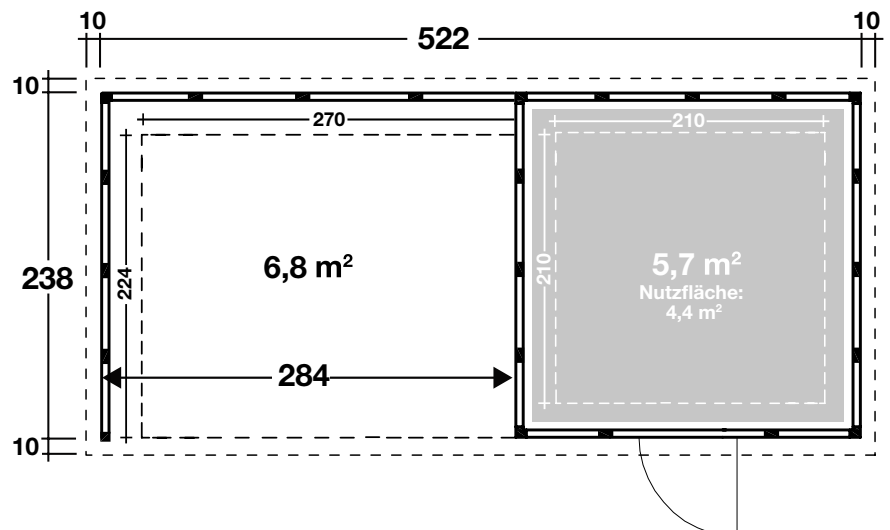

Weitere Informationen finden Sie unter: www.finnhaus.de oder im aktuellen Katalog.
Technische Änderungen, Druckfehler und Irrtümer vorbehalten.